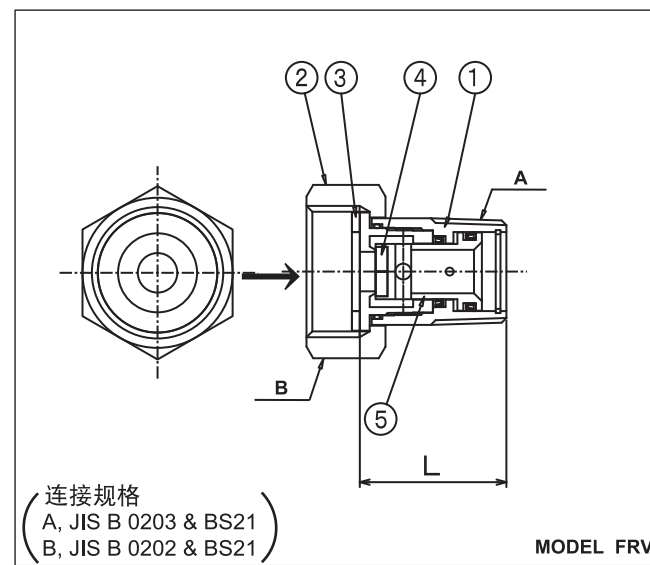

### 定流量比例式减压阀 : Model FRV

#### ●材 质:

| No. | 零件名称 | 材 质     |
|-----|------|---------|
| 1   | 阀 体  | CAC406C |
| 2   | 螺 帽  | C3604BD |
| 3   | 垫 圈  | EPDM    |
| 4   | 圆 盘  | EPDM    |
| 5   | 阀 杆  | CAC406C |

#### ●尺 寸:

| 口 径  | 长 度   |
|------|-------|
| 1/2" | 32.0  |
| 3/4" | 36.5  |
| 1"   | 58.0  |
| 2" * | 100.0 |

\* 口径2"为极板(wafer)型。