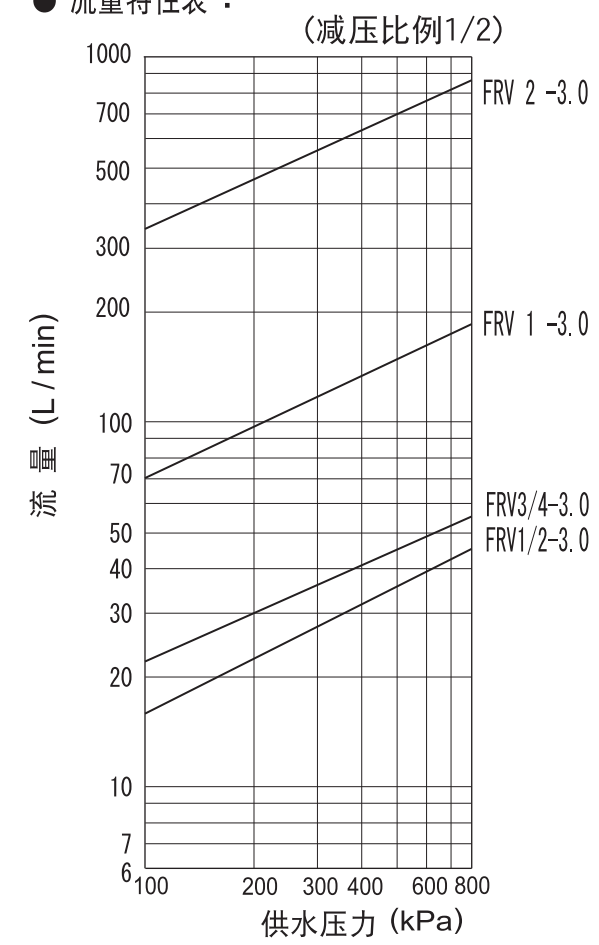

● 流量特性表 :

ISO9001认证工厂 · JIS标识表示认定工厂
电气用品 造业者登记工厂 · 日本水道协会检查合格工厂
KKK KANE KOGYO Co., Ltd.
总公司 · 工厂: 日本国爱知县小牧市大草2036 ㊦485-0802
TEL: +81-568-79-2476 FAX: +81-568-79-6422
Web site: <http://www.kkk-kane.co.jp> E-mail: oversea-sales@kkk-kane.co.jp

※ 本 品型录中的 品样式如有变更, 恕不另行通知。